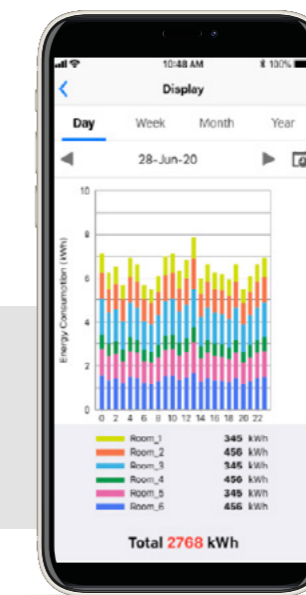

TEE ILMASTOINNISTA ÄLYKÄSTÄ

Paranna mukavuutta kotona tai poissa ollessasi

Optimoi mukavuutesi säätämällä ihanteellinen jäähdytys- tai lämmitystaso milloin tahansa – riippumatta siitä missä olet. Kun olet kotona, vaihda infrapuna-kaukosäädin intuitiiviseen älysovellukseen. Sovelluksella voit ohjata ilmastointilaitettasi ja tarkistaa lämpötilan helposti myös ollessasi liikkeellä.*

*) WiFi- ja SMS-ohjaus lisävarusteena