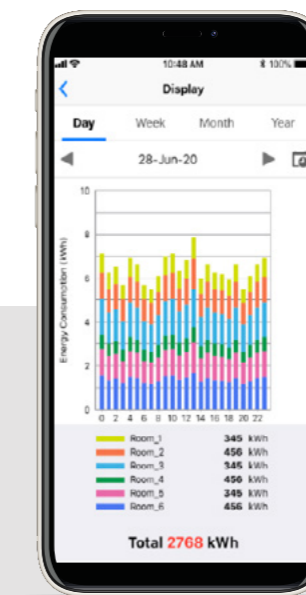

TEE ILMASTOINNISTA ÄLYKÄSTÄ

Paranna mukavuutta kotona tai poissa ollessasi

Optimoi mukavuutesi säätämällä ihanteellinen jäähdytys- tai lämmitystaso milloin tahansa - riippumatta siitä missä olet. Kun olet kotona, vaihda infrapuna-kaukosäädin intuitiiviseen älysovellukseen. Sovelluksella voit ohjata ilmastointilaitettasi ja tarkistaa lämpötilan helposti myös ollessasi liikkeellä.*

* WiFi-ohjaus on lisävaruste